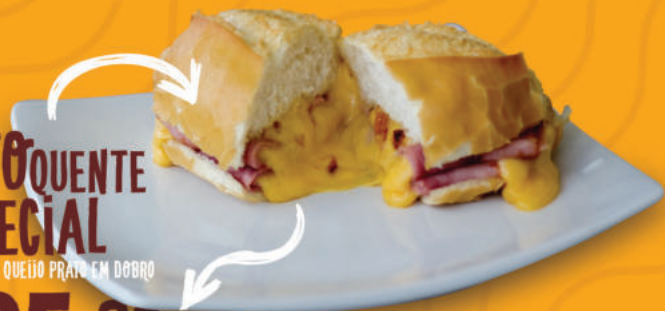

1151. MISTO QUENTE ESPECIAL
PRESUNTO E QUEIJO PRATO EM DOBRO

R$ 25,90