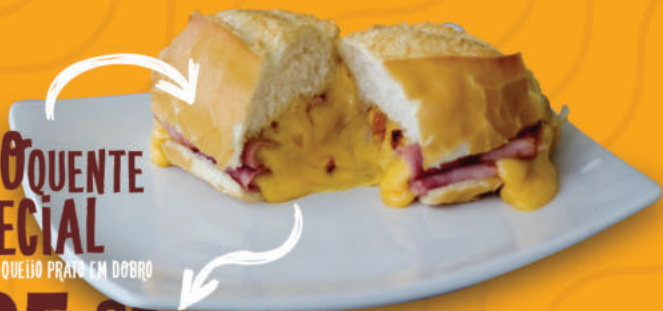

1151. MISTO QUENTE ESPECIAL
PRESUNTO E QUEIJO PRATO EM DOBRO

R$ 25,90